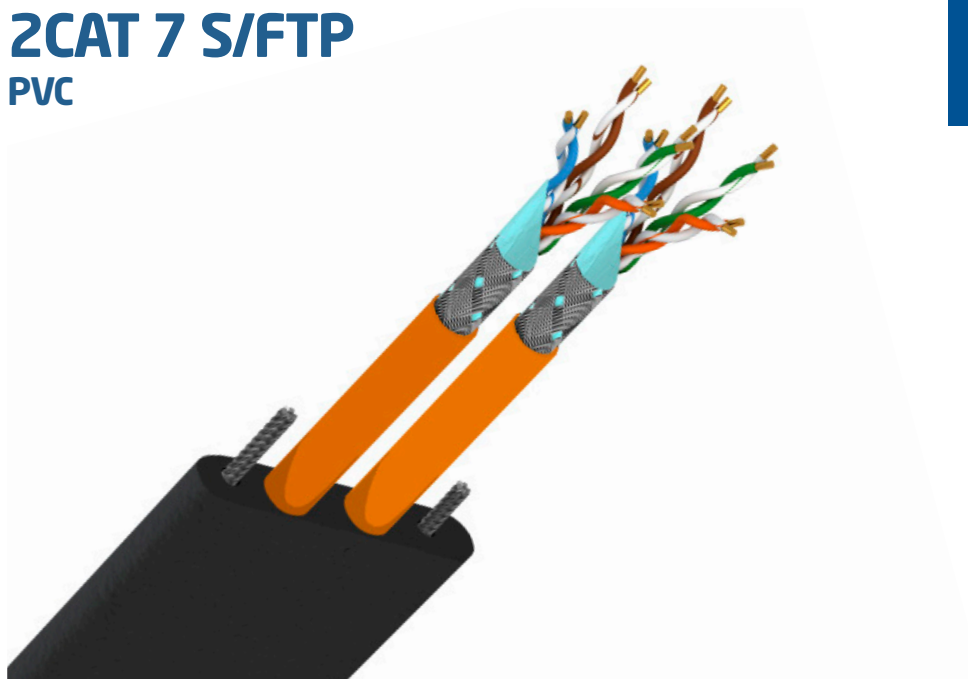

2CAT 7 S/FTP PVC

INFORMACIÓN

Normativa	ISO /IEC 11801 TIA/EIA 568 B2 26 AWGx4P
Tensión	250V
Rango de temperatura	-15° a 70°C
Velocidad	8 m/seg
Aceleración máx.	1,2 m/s ²
Altura máx.	Suspendido 240 m
Color cubierta	Negro
Aislamiento	LSZH
Cubierta	PVC
Elemento datos	2 CAT 7 S/FTP Flex. LSZH
Ensayo de tensión	No aplicable
Dimensiones approx.	7,50 x 25,60 mm (+/-0,7 mm)
Bucle natural	580 mm
Elementos de suspensión	2 fiadores de acero de 3 mm de diámetro
Radio mínimo de curvatura	>7xAD

ESPECIFICACIONES CAT.7 S/FTP FLEX

Aplicaciones	Class F: Ethernet, Fast Ethernet, Gigabit Ethernet, 10 Gigabit Ethernet
Normativa	EN 50173; EN 50288; IEC 60332-1; IEC 61156-6; ISO/IEC 11801
Color cubierta	Naranja
Carga de fuego	376 MJ / km
Pantalla	Trenzado de cobre estañado
Libre halógenos	Si
Cubierta exterior	LSZH
Proteccion	Hoja de PETP + hoja de aluminio
Tipo de cable	S / FTP